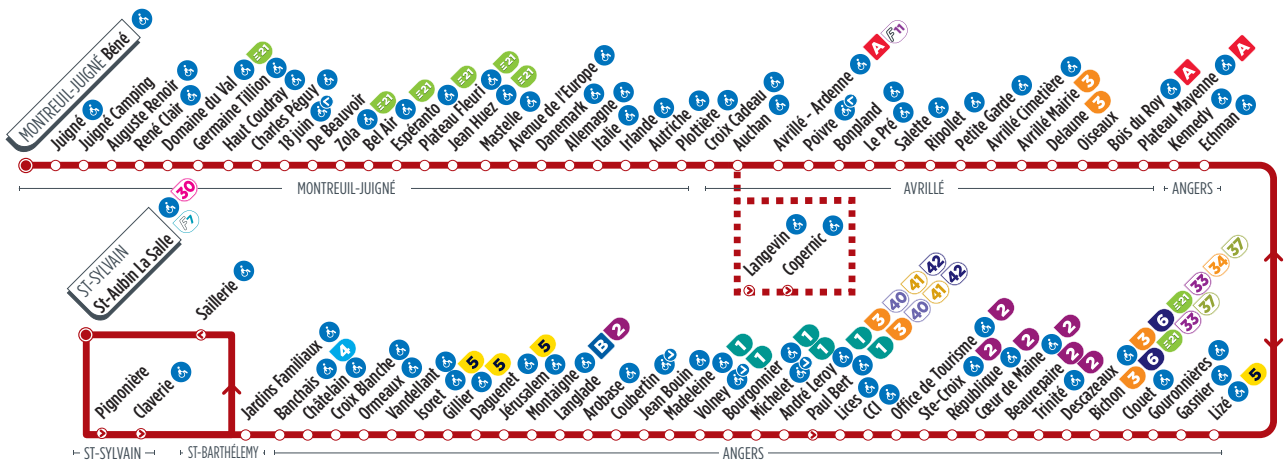

Direction MONTREUIL-JUIGNÉ Béné

Horaires valables du 8 juillet au 3 septembre 2023

DU LUNDI AU SAMEDI

St-Aubin La Salle	06:12	06:36	07:00	07:21	07:21	07:44	08:03	08:22	08:50	09:20	09:51	10:21	10:51	11:21	11:50	12:20	12:50	13:19	13:49	14:18
Banchais	06:15	06:39	07:03	07:24	07:24	07:47	08:06	08:25	08:53	09:23	09:54	10:24	10:54	11:24	11:53	12:23	12:53	13:23	13:53	14:22
Isoret	06:19	06:43	07:07	07:28	07:28	07:51	08:10	08:29	08:57	09:27	09:58	10:28	10:58	11:28	11:57	12:27	12:57	13:27	13:57	14:26
Montaigne	06:23	06:47	07:11	07:32	07:32	07:55	08:14	08:33	09:01	09:31	10:02	10:32	11:02	11:32	12:01	12:31	13:01	13:31	14:01	14:30
Madeleine	06:29	06:53	07:17	07:40	07:40	08:03	08:22	08:41	09:09	09:39	10:10	10:40	11:10	11:40	12:09	12:39	13:09	13:39	14:09	14:38
André Leroy	06:32	06:56	07:20	07:44	07:44	08:07	08:26	08:45	09:13	09:43	10:14	10:44	11:14	11:44	12:13	12:43	13:13	13:43	14:13	14:42
République	06:40	07:04	07:28	07:52	07:52	08:15	08:35	08:55	09:23	09:52	10:22	10:52	11:23	11:52	12:22	12:52	13:22	13:52	14:22	14:53
Bichon	06:47	07:11	07:35	07:59	07:59	08:22	08:42	09:02	09:30	09:59	10:29	10:59	11:30	11:59	12:29	12:59	13:29	14:00	14:30	15:01
Kennedy	06:52	07:16	07:40	08:04	08:04	08:27	08:47	09:07	09:35	10:04	10:34	11:04	11:35	12:04	12:34	13:04	13:34	14:05	14:35	15:06
Bois du Roy	06:54	07:18	07:42	08:06	08:06	08:29	08:49	09:09	09:37	10:06	10:36	11:06	11:37	12:06	12:36	13:06	13:36	14:07	14:37	15:08
Avrillé Mairie	06:57	07:21	07:45	08:09	08:09	08:32	08:52	09:12	09:40	10:09	10:39	11:09	11:40	12:09	12:39	13:09	13:39	14:10	14:40	15:11
Avrillé-Ardenne	07:04	07:28	07:52	08:16	08:16	08:39	08:59	09:19	09:47	10:16	10:46	11:16	11:47	12:16	12:46	13:16	13:46	14:17	14:47	15:18
Zola	07:16	07:40	08:05	08:32	08:29	08:52	09:12	09:32	10:00	10:29	10:59	11:29	12:00	12:29	12:59	13:29	13:59	14:30	15:00	15:31
Domaine du Val	07:21	07:45	08:10	08:37	08:34	08:57	09:17	09:37	10:05	10:34	11:04	11:34	12:05	12:34	13:04	13:34	14:04	14:35	15:05	15:36
Béné	07:25	07:49	08:14	08:41	08:38	09:01	09:21	09:41	10:09	10:38	11:08	11:38	12:09	12:38	13:08	13:38	14:08	14:39	15:09	15:40