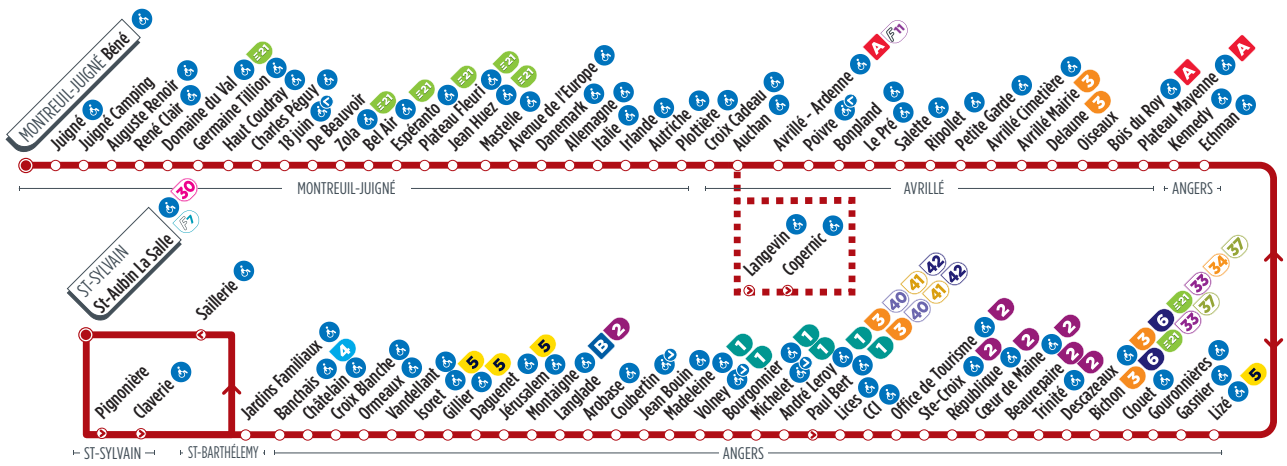

Direction ST-SYLVAIN St-Aubin La Salle

Horaires valables du 8 juillet au 3 septembre 2023

DU LUNDI AU SAMEDI

	06:03	06:31	06:54	07:18	07:39	08:01	08:25	08:52	09:23	09:53	10:21	10:51	11:21	11:51	12:21	12:51	13:21	13:51	14:21	14:46
Béné	06:03	06:31	06:54	07:18	07:39	08:01	08:25	08:52	09:23	09:53	10:21	10:51	11:21	11:51	12:21	12:51	13:21	13:51	14:21	14:46
Domaine du Val	06:06	06:34	06:57	07:21	07:42	08:04	08:28	08:55	09:26	09:56	10:24	10:54	11:24	11:54	12:24	12:54	13:24	13:54	14:24	14:49
Zola	06:11	06:39	07:02	07:26	07:47	08:09	08:33	09:00	09:31	10:01	10:29	10:59	11:29	11:59	12:29	12:59	13:29	13:59	14:29	14:54
Avrillé-Ardenne	06:23	06:51	07:15	07:39	08:00	08:22	08:46	09:13	09:44	10:14	10:42	11:12	11:42	12:12	12:42	13:12	13:42	14:12	14:42	15:07
Avrillé Mairie	06:29	06:57	07:21	07:45	08:06	08:28	08:52	09:19	09:50	10:20	10:48	11:18	11:48	12:18	12:48	13:18	13:48	14:18	14:48	15:13
Bois du Roy	06:32	07:00	07:24	07:48	08:09	08:31	08:55	09:22	09:53	10:23	10:51	11:21	11:51	12:21	12:51	13:21	13:51	14:21	14:51	15:16
Kennedy	06:35	07:03	07:27	07:51	08:12	08:34	08:58	09:25	09:56	10:26	10:54	11:24	11:54	12:24	12:54	13:24	13:54	14:24	14:54	15:19
Bichon	06:40	07:08	07:33	07:57	08:18	08:40	09:03	09:30	10:01	10:31	10:59	11:29	11:59	12:29	12:59	13:29	13:59	14:29	14:59	15:24
République	06:46	07:14	07:39	08:03	08:24	08:46	09:09	09:36	10:07	10:37	11:05	11:35	12:05	12:35	13:05	13:35	14:05	14:35	15:05	15:30
André Leroy	06:53	07:21	07:46	08:11	08:33	08:55	09:19	09:46	10:17	10:47	11:15	11:45	12:15	12:45	13:15	13:45	14:15	14:45	15:16	15:41
Madeleine	06:56	07:25	07:50	08:15	08:37	08:59	09:23	09:50	10:21	10:51	11:19	11:49	12:19	12:49	13:19	13:49	14:19	14:49	15:20	15:45
Montaigne	07:01	07:30	07:57	08:22	08:44	09:06	09:30	09:57	10:28	10:58	11:26	11:56	12:26	12:56	13:26	13:56	14:26	14:56	15:27	15:52
Isoret	07:05	07:34	08:01	08:26	08:48	09:10	09:34	10:01	10:32	11:02	11:30	12:00	12:30	13:00	13:30	14:00	14:30	15:00	15:31	15:56
Bançais	07:10	07:39	08:06	08:31	08:53	09:15	09:39	10:06	10:37	11:07	11:35	12:05	12:35	13:05	13:35	14:05	14:35	15:05	15:36	16:01
St-Aubin La Salle	07:12	07:42	08:09	08:34	08:56	09:18	09:42	10:09	10:40	11:10	11:38	12:08	12:38	13:08	13:38	14:08	14:38	15:08	15:39	16:04