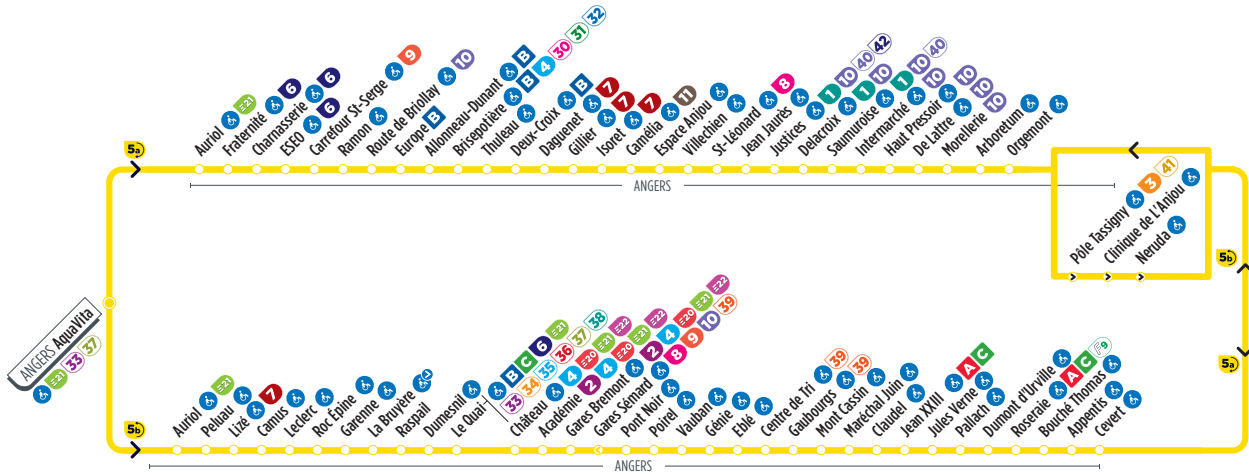

5

Direction ANGERS AquaVita

Horaires valables du 8 juillet au 3 septembre 2023

DU LUNDI AU SAMEDI

AquaVita	06:20		06:54	07:11	07:31	07:51	08:13	08:35	08:57	09:19	09:41	10:03	10:25	10:47	11:09	11:31	11:53	12:17	12:40	13:03	
Leclerc	06:27		07:01	07:19	07:39	07:59	08:21	08:43	09:05	09:27	09:49	10:11	10:33	10:55	11:17	11:39	12:01	12:25	12:48	13:11	
Le Quai	06:31		07:05	07:24	07:44	08:05	08:27	08:49	09:11	09:33	09:55	10:17	10:39	11:01	11:23	11:45	12:07	12:31	12:54	13:17	
Gares Bremon	06:35		07:09	07:29	07:49	08:10	08:32	08:54	09:16	09:38	10:00	10:22	10:44	11:06	11:28	11:50	12:12	12:36	12:59	13:22	
Gaubourgs	06:21	06:42	06:59	07:17	07:37	07:57	08:18	08:40	09:02	09:24	09:46	10:08	10:30	10:52	11:14	11:36	11:58	12:20	12:44	13:07	
Roseraie	06:27	06:48	07:05	07:24	07:44	08:04	08:25	08:47	09:09	09:31	09:53	10:15	10:37	10:59	11:21	11:43	12:05	12:27	12:51	13:14	
Clinique de L'Anjou	06:31	06:52	07:09	07:29	07:49	08:09	08:30	08:52	09:14	09:36	09:58	10:20	10:42	11:04	11:26	11:48	12:10	12:32	12:56	13:19	
De Lattre	06:35	06:56	07:13	07:33	07:53	08:13	08:34	08:56	09:18	09:40	10:02	10:24	10:46	11:08	11:30	11:52	12:14	12:36	13:00	13:23	
Justices	06:39	07:00	07:17	07:37	07:58	08:19	08:40	09:02	09:24	09:46	10:08	10:30	10:52	11:14	11:36	11:58	12:20	12:42	13:06	13:29	
Camélia	06:44	07:06	07:23	07:44	08:05	08:26	08:47	09:09	09:31	09:53	10:15	10:37	10:59	11:21	11:43	12:05	12:27	12:49	13:13	13:36	
Europe	06:51	07:13	07:30	07:51	08:12	08:33	08:54	09:16	09:38	10:00	10:22	10:44	11:06	11:28	11:50	12:12	12:34	12:56	13:20	13:43	
Carrefour St-Serge	06:54	07:16	07:33	07:54	08:15	08:37	08:58	09:20	09:42	10:04	10:26	10:48	11:10	11:32	11:54	12:16	12:38	13:00	13:24	13:47	
AquaVita	07:00	07:22	07:39	08:00	08:21	08:43	09:04	09:26	09:48	10:10	10:32	10:54	11:16	11:38	12:00	12:22	12:44	13:06	13:30	13:53	14:16