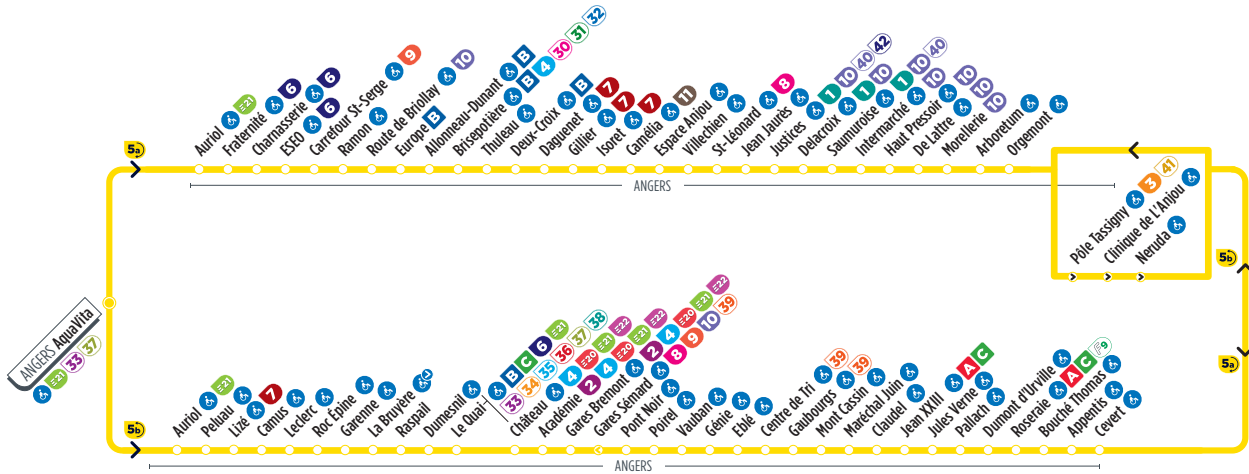

# Direction ANGERS AquaVita

Horaires valables du 8 juillet au 3 septembre 2023

♿ La plupart des arrêts de cette ligne sont accessibles. Consultez le plan ci-dessus. La flèche indique l'accessibilité dans un seul sens.

Horaires fournis à titre indicatif, sous réserve de modification due aux aléas de circulation.